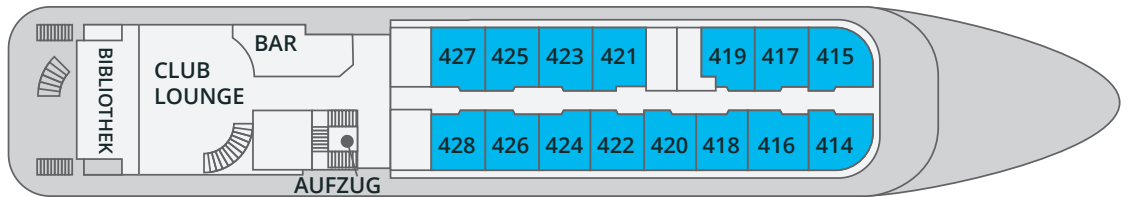

DECKPLAN SEA SPIRIT

- Eigner Suite
- Premium Suite
- Deluxe Suite
- Superior Suite
- Classic Suite
- Classic Dreibett Suite
- Main Deck Suite
- Einzel Suite

Länge:	90.6 m
Breite:	15.3 m
Geschwindigkeit:	15 kn
Anzahl der Passagiere:	114
Anzahl Crew:	72

- SONNEN DECK —
- SPORTS DECK —
- CLUB DECK —
- OCEAN DECK —
- HAUPT DECK —

SONNEN DECK

SPORTS DECK

CLUB DECK

OCEAN DECK

HAUPT DECK