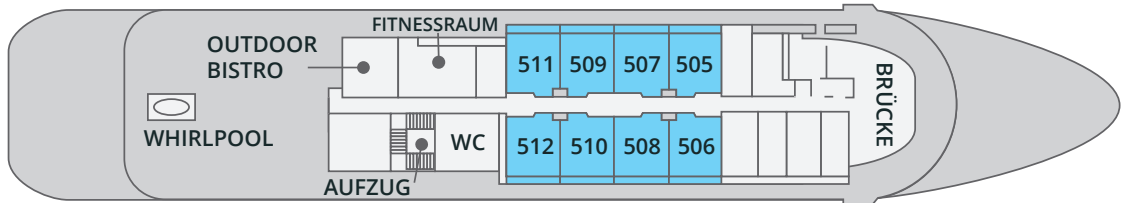

DECKPLAN SEA SPIRIT

- Eigner Suite
- Premium Suite
- Deluxe Suite
- Superior Suite
- Classic Suite
- Classic Dreibett Suite
- Main Deck Suite
- Einzel Suite

Länge:	90.6 m
Breite:	15.3 m
Geschwindigkeit:	15 kn
Anzahl der Passagiere:	114
Anzahl Crew:	72

- SONNEN DECK —
- SPORTS DECK —
- CLUB DECK —
- OCEAN DECK —
- HAUPT DECK —

SONNEN DECK

SPORTS DECK

CLUB DECK

OCEAN DECK

HAUPT DECK