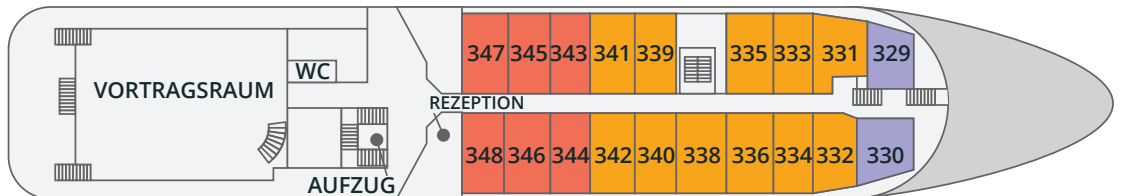

DECKPLAN SEA SPIRIT

- Eigner Suite
- Premium Suite
- Deluxe Suite
- Superior Suite
- Classic Suite
- Classic Dreibett Suite
- Main Deck Suite
- Einzel Suite

Länge:	90.6 m
Breite:	15.3 m
Geschwindigkeit:	15 kn
Anzahl der Passagiere:	114
Anzahl Crew:	72

- SONNEN DECK —
- SPORTS DECK —
- CLUB DECK —
- OCEAN DECK —
- HAUPT DECK —

SONNEN DECK

SPORTS DECK

CLUB DECK

OCEAN DECK

HAUPT DECK