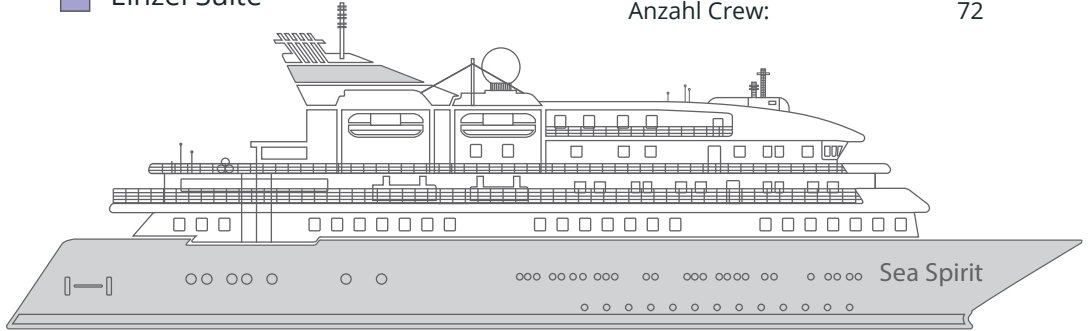

DECKPLAN SEA SPIRIT

- Eigner Suite
- Premium Suite
- Deluxe Suite
- Superior Suite
- Classic Suite
- Classic Dreibett Suite
- Main Deck Suite
- Einzel Suite

Länge:	90.6 m
Breite:	15.3 m
Geschwindigkeit:	15 kn
Anzahl der Passagiere:	114
Anzahl Crew:	72

- SONNEN DECK —
- SPORTS DECK —
- CLUB DECK —
- OCEAN DECK —
- HAUPT DECK —

SONNEN DECK

SPORTS DECK

CLUB DECK

OCEAN DECK

HAUPT DECK