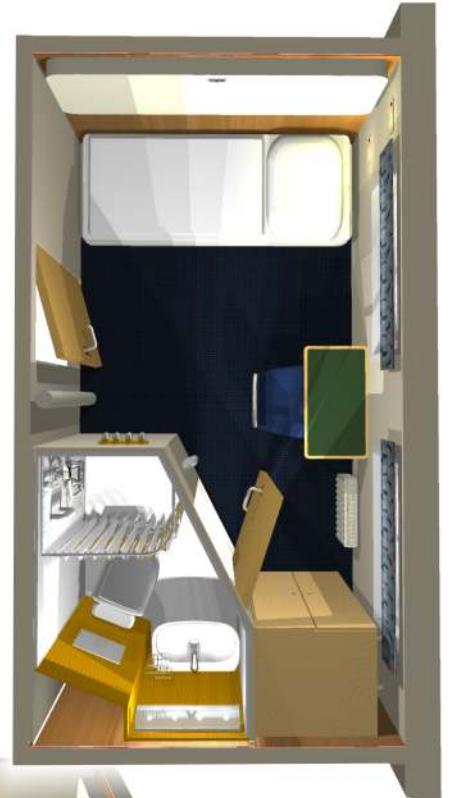

M/V Ocean Nova
Cabina TWIN Cabin
3D - PLANO DE LA CABINA / 3D - CABIN LAYOUT

FAVOR NOTAR: Estos diseños no están en escala y están concebidos solamente para brindar una visión general de la cabina. Los diseños pueden variar dependiendo de la cabina y la cubierta. Los diseños están sujeto a cambios por parte del armador.
PLEASE NOTE: These drawings are not to scale and are intended as a general indication of the cabin layout. There may be some variation subject to deck and location. Layout is subject to change by the owner.

M/V Ocean Nova
Cabina SINGLE Cabin
3D - PLANO DE LA CABINA / 3D - CABIN LAYOUT

FAVOR NOTAR: Estos diseños no están en escala y están concebidos solamente para brindar una visión general de la cabina. Los diseños pueden variar dependiendo de la cabina y la cubierta. Los diseños están sujeto a cambios por parte del armador.
PLEASE NOTE: These drawings are not to scale and are intended as a general indication of the cabin layout. There may be some variation subject to deck and location. Layout is subject to change by the owner.

M/V Ocean Nova
Cabina TRIPLE Cabin
3D - PLANO DE LA CABINA / 3D - CABIN LAYOUT

FAVOR NOTAR: Estos diseños no están en escala y están concebidos solamente para brindar una visión general de la cabina. Los diseños pueden variar dependiendo de la cabina y la cubierta. Los diseños están sujeto a cambios por parte del armador.
PLEASE NOTE: These drawings are not to scale and are intended as a general indication of the cabin layout. There may be some variation subject to deck and location. Layout is subject to change by the owner.